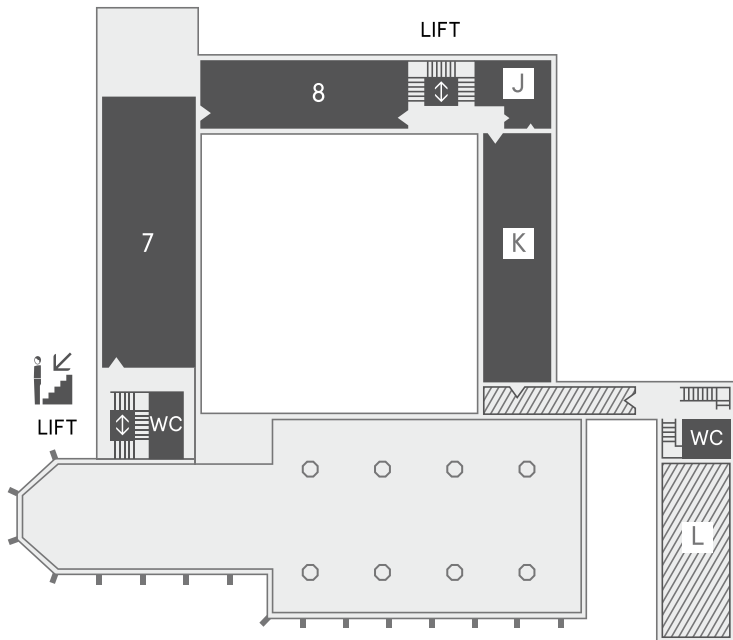

Orientierungsplan

Treppenzugang

Behinderten-WC

Information

Schließfächer
Garderobe

Wickelraum

Personenaufzug

Tickets/Kasse/
Shop

Behinderten-
Rampe

Ebene 2 – Dachgeschoss

Dauerausstellung Rundgang

7 Mittelalter

8 Neuzeit

Museum/Bauwerk

J Mehrzweckraum

K Vortragsraum