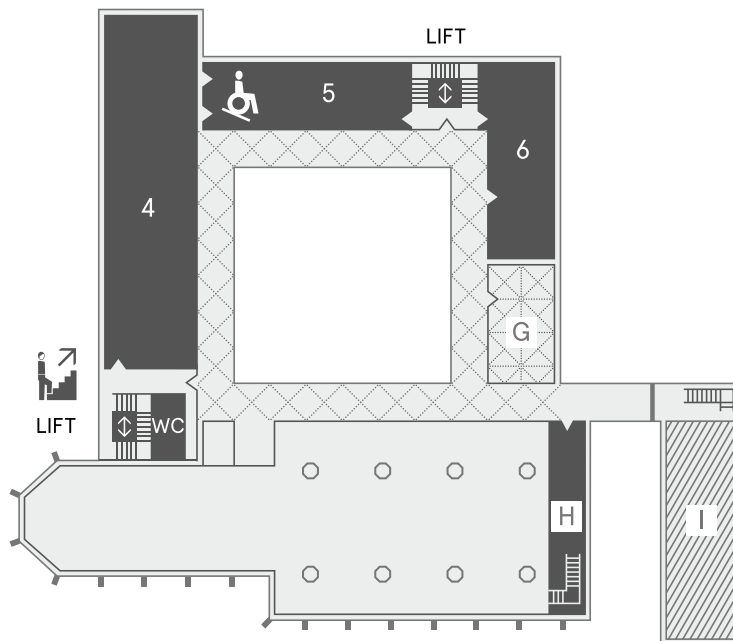

Ebene 1 – Obergeschoss

Dauerausstellung Rundgang

4 Bronzezeit | Erdschichtenmodell

5 Eisenzeit

6 Slawenzeit

Museum/Bauwerk

G Alte Bibliothek

H Empore Kirchenschiff

I Verwaltung