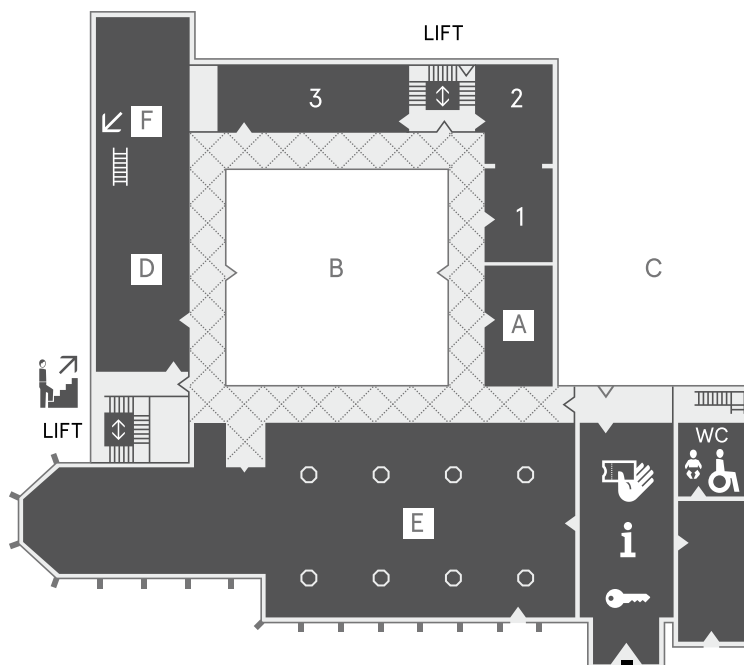

Orientierungsplan

Treppenzugang

Behinderten-WC

Information

Schließfächer
Garderobe

Wickelraum

Personenaufzug

Tickets/Kasse/
Shop

Behinderten-
Rampe

Ebene 2 – Dachgeschoss

Dauerausstellung Rundgang

7 Mittelalter

8 Neuzeit

Museum/Bauwerk

J Mehrzweckraum

K Vortragsraum

L Verwaltung

Ebene 1 – Obergeschoss

Dauerausstellung Rundgang

4 Bronzezeit | Erdschichtenmodell

5 Eisenzeit

6 Slawenzeit

Museum/Bauwerk

G Alte Bibliothek

H Empore Kirchenschiff

I Verwaltung

Ebene 0 – Erdgeschoss

Dauerausstellung Rundgang

1 Altsteinzeit

2 Mittelsteinzeit

3 Jungsteinzeit

Museum/Bauwerk